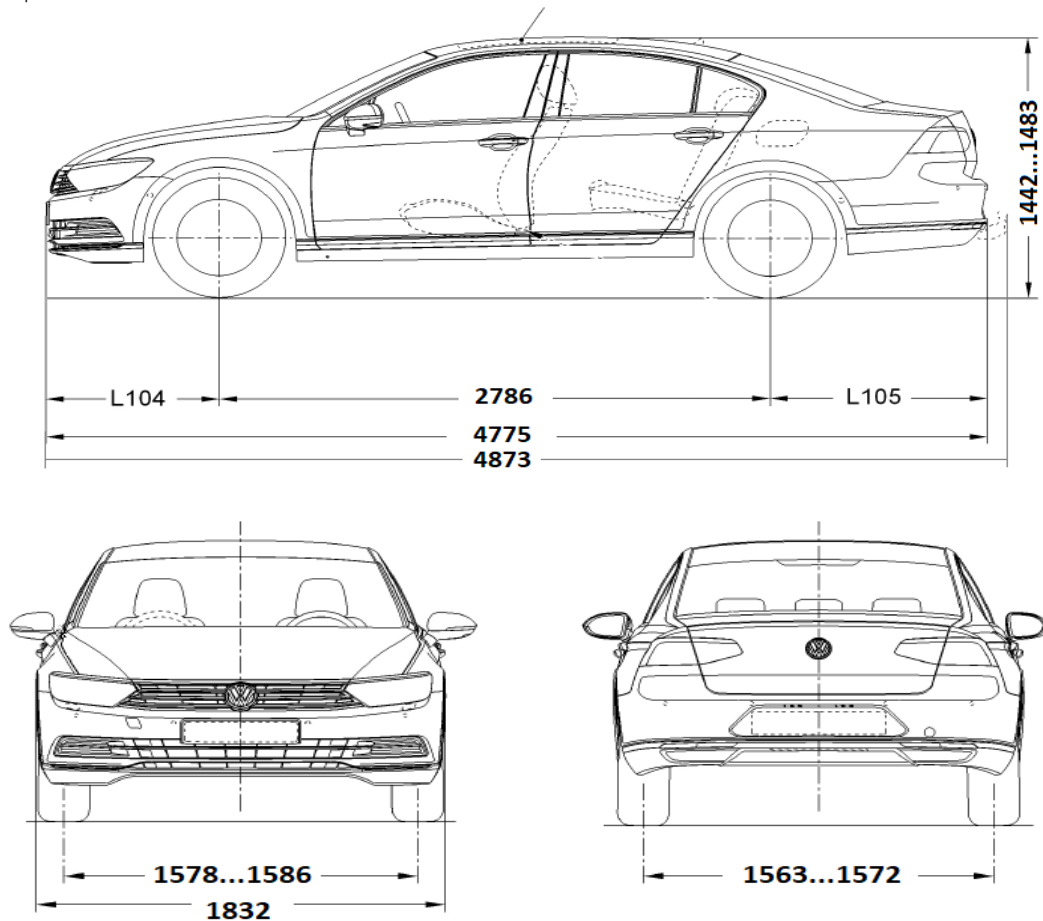

* указаны минимальные значения из разрешенного диапазона

Динамика	1.4 TSI	2.0 TSI	1.4 TSI	2.0 TSI
Макс. скорость, км/ч	216	237	216	237
Время разгона 0-100 км/ч, с.	8,9	7,5	8,9	7,5

Расход топлива	1.4 TSI	2.0 TSI	1.4 TSI	2.0 TSI
в городском цикле, л/100км	7,1	8,2	7,1	8,2
в загородном цикле, л/100км	5,0	5,1	5,0	5,1
в смешанном цикле, л/100км	5,8	6,3	5,8	6,3
выбросы CO₂ в смешанном цикле, г/км	131	144	131	144

Прочие размеры	1.4 TSI	2.0 TSI	1.4 TSI	2.0 TSI
Диаметр разворота, м	11,7			
Объем багажного отделения при разложенных и сложенных задних сиденьях, л	585-1152			
Объем топливного бака, л	59	66	59 (опция 66)	66

*** Указанные значения получены в результате измерений, проведенных в соответствии с требованиями законодательства. Эти данные не являются характеристиками одного конкретного автомобиля и не представляют собой часть коммерческого предложения, а служат лишь для сравнения различных типов автомобилей. Реальные показатели расхода топлива и объема выбросов CO₂ зависят не только от эффективности переработки топлива системами автомобиля, но и от стиля вождения и других нетехнических факторов (например, характера окружающей среды). Дополнительное оборудование и аксессуары (навесные элементы оснащения, шины и т.д.) могут изменить такие параметры автомобиля, как масса, сопротивление качению и аэродинамика, и, наряду с погодными и дорожными условиями, повлиять на его динамические характеристики.

Указаны максимальные цены перепродажи в рублях, с НДС.
Данная брошюра носит исключительно информационный характер.

Для получения подробной информации о комплектации и стоимости автомобиля обращайтесь к официальному дилеру Volkswagen.