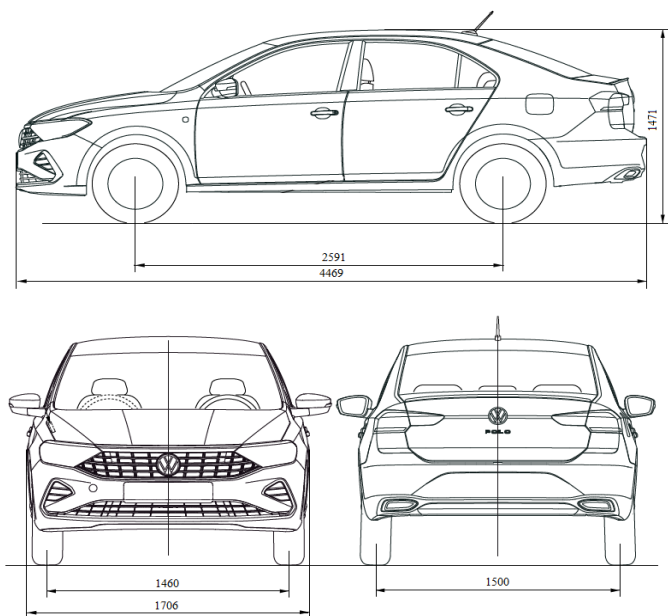

Технические характеристики

	Бензиновые двигатели		
	MPI 1598	MPI 1598	TSI 1395
Рабочий объем, куб. см.	66 / 90 / 4250-6000	81 / 110 / 5800	92 / 125 / 5000-6000
Макс. мощность кВт / л.с. / при оборотах/мин	155 / 3800-4000		
Макс. крутящий момент Нм / при оборотах/мин	200 / 1400 - 4000		
Масса			
Снаряженная масса, кг	1185-1256	1195-1285	1246-1305
Технически допустимая максимальная масса, кг	1640	1650-1680	1700
Допуст. нагрузка на ось переднюю/заднюю, кг	840/850	850-880/850	900/850
Динамика			
Макс. скорость, км/ч	184	195 (190)	204
Время разгона 0-100 км/ч, с.	11,4	10,7 (11,8)	9,2
Расход топлива			
в городском цикле, л/100км	8,4	8,4 (8,7)	7,7
в загородном цикле, л/100км	5,2	5,2 (5,4)	4,9
в смешанном цикле, л/100км	6,4	6,4 (6,6)	6,0
выбросы CO₂ в смешанном цикле, г/км	149	149 (154)	137
Прочие размеры			
Объем багажного отделения с запасным колесом / без запасного колеса, л	530 / 550	530 / 550	530 / 550
Объем топливного бака, л	55	55	55

В скобках данные для АКП

Размеры

Данная брошюра носит исключительно информационный характер.

Для получения более подробной информации о комплектации и стоимости автомобиля обращайтесь к официальному дилеру Volkswagen.